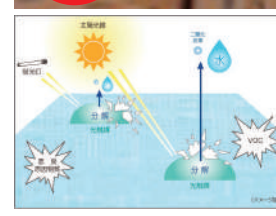

川島セルコン
●セリスト加工付き
ドレープ&レース
フェルタシリーズ
光触媒技術は自然光のエネルギーを利用して室内空気環境の浄化に貢献します。