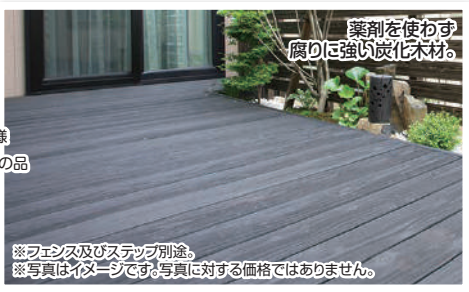

タカショー
●**天然木デッキ**
「タンモクウッド」
1.5間×6尺
間口:約260cm×奥行:約203cm
塗装済み 根太・束柱:アルミ仕様

商品本体価格¥165,500円(税抜)の品
工事パック 当社標準工事費込
169,000円
(税込185,900円)

ファイヤーサイド
●**新割片ノコギリ グラスカー**
直径約19cm(ノコギリ外径)×高さ約31cm
商品本体価格¥15,000円(税抜)の品

商品価格
13,500円 (税込14,850円)
※ハンマー及び固定用ボルトは別途ご用意下さい。
※別途送料がかかります。